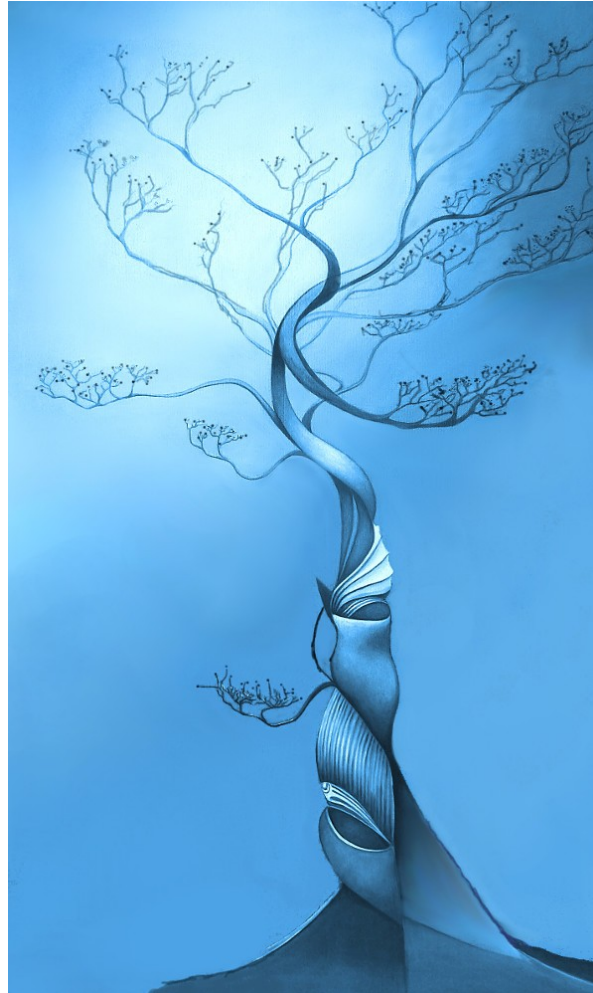

HELGA DAHN malerei | zeichnung

- Nicht mehr verfügbar -
Ohne Titel
Acryl auf Leinwand - 60 x 90 cm