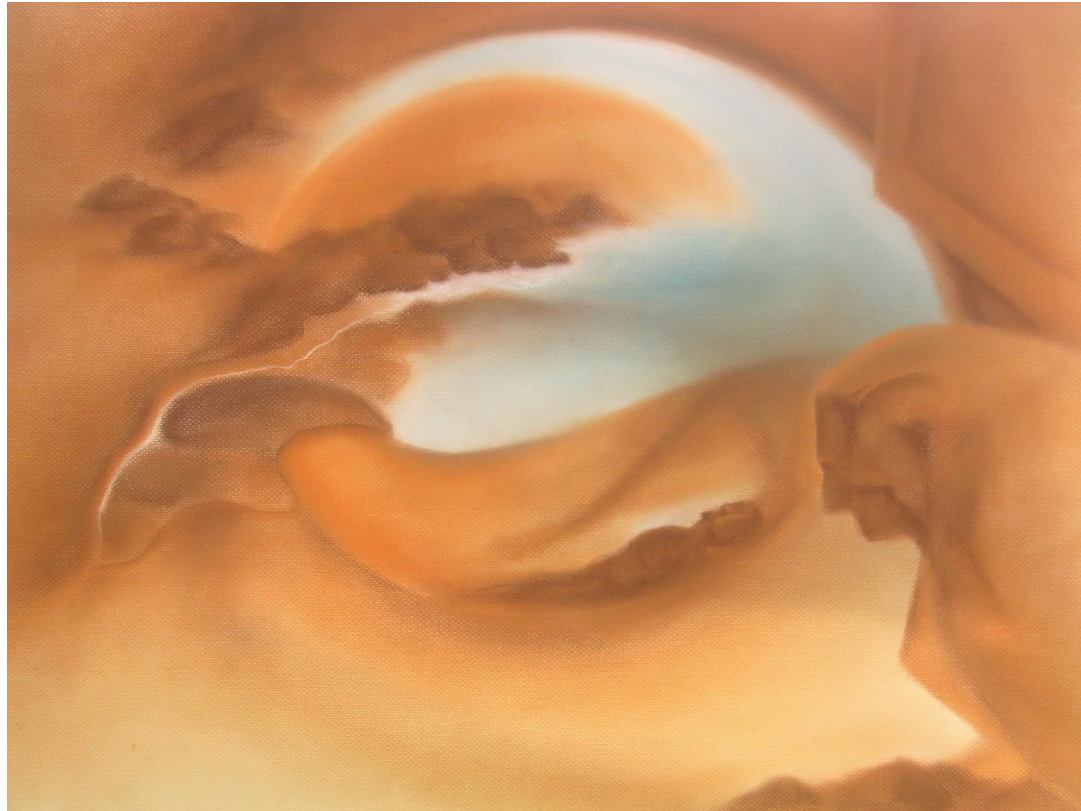

Acryl auf Leinwand - 40 x 40 cm

HELGA DAHN

malerei | zeichnung

Ohne Titel
Acryl auf Leinwand - 40 x 40 cm

HELGA DAHN

malerei | zeichnung

Ohne Titel
Acryl auf Leinwand - 40 x 40 cm

HELGA DAHN

malerei | zeichnung

Ohne Titel
Pastellkreide auf Papier - 50 x 70 cm / 60 x 80 i.R.

HELGA DAHN

malerei | zeichnung

Ohne Titel
Pastellkreide auf Papier - 50 x 70 cm / 60 x 80 i.R.

HELGA DAHN malerei | zeichnung