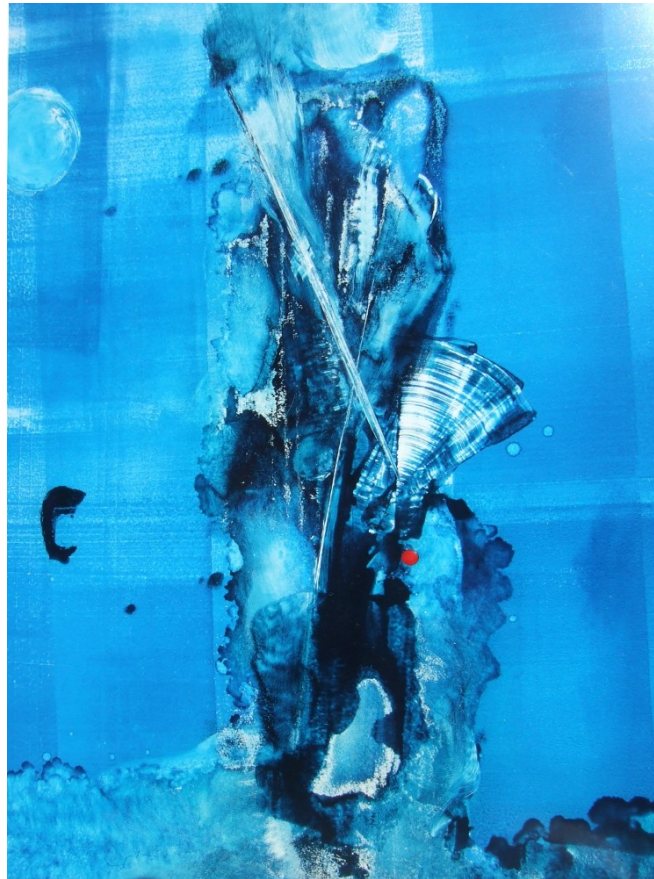

HELGA DAHN malerei | zeichnung