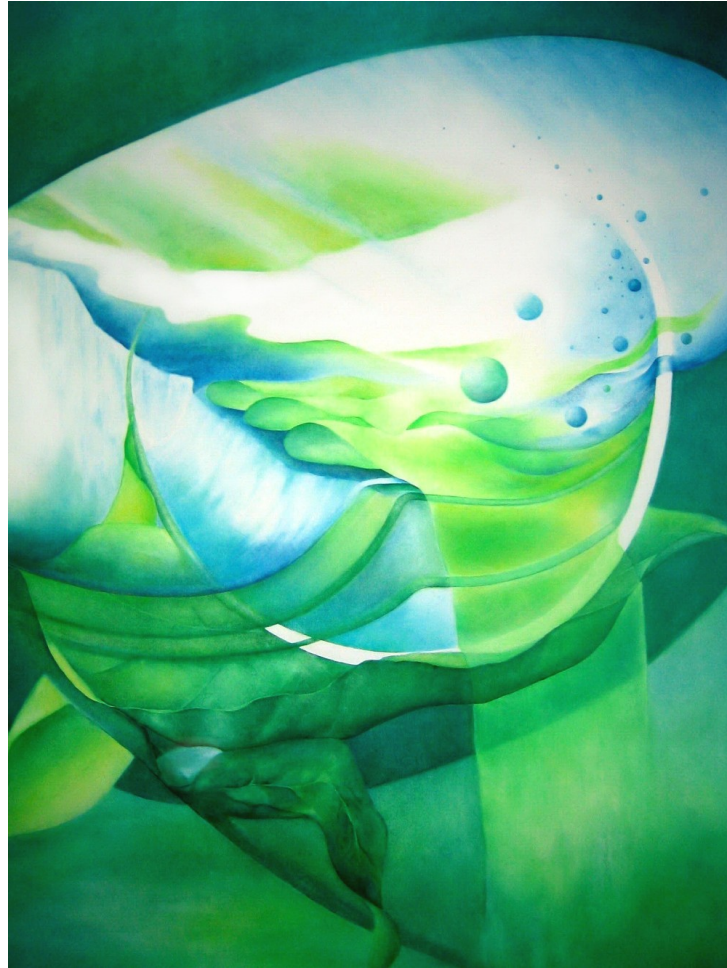

HELGA DAHN malerei | zeichnung