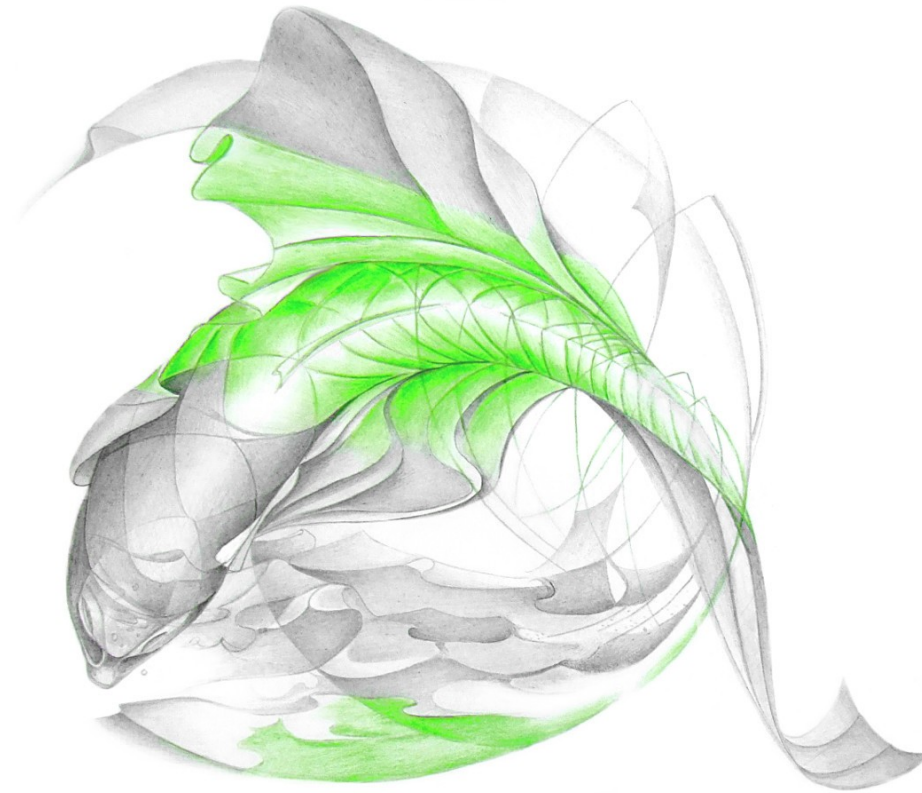

Kaleidoskop
Buntstift auf Papier - 13 x 21 cm

HELGA DAHN

malerei | zeichnung

Springender Fisch
Bleistift/Buntstift auf Papier - 20 x 30 cm / ca. 40 x 50 i.R.