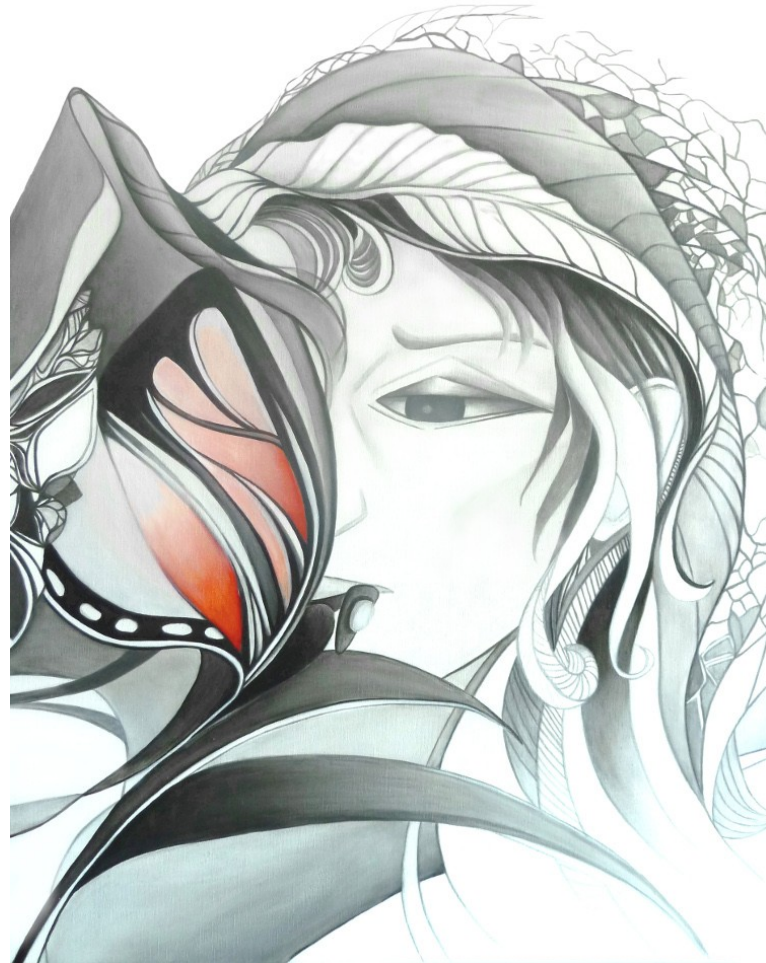

HELGA DAHN

malerei | zeichnung

Mondfrau
Acryl auf Leinwand - 60 x 60 cm

HELGA DAHN

malerei | zeichnung

- Nicht mehr verfügbar -

ohne Titel

Acryl auf Leinwand - 60 x 80 cm

HELGA DAHN

malerei | zeichnung

Abschied
Acryl auf Leinwand - 60 x 80 cm

HELGA DAHN

malerei | zeichnung

Nichts bleibt
Acryl auf Leinwand - 70 x 90 cm

HELGA DAHN

malerei | zeichnung

Ausgespäht
Acryl auf Leinwand - 70 x 90 cm

HELGA DAHN

malerei | zeichnung

Fluglärm
Acryl auf Leinwand - 70 x 90 cm

HELGA DAHN malerei | zeichnung

NORM
Acryl auf Leinwand - 60 x 80 cm

HELGA DAHN

malerei | zeichnung

ohne Titel
Bleistift auf Papier - 13 x 21 cm

HELGA DAHN

malerei | zeichnung

Ohne Titel
Acryl auf Leinwand - 60 x 80 cm

HELGA DAHN malerei | zeichnung

„Mimikry“
Acryl auf Leinwand - 40 x 50 cm

HELGA DAHN

malerei | zeichnung