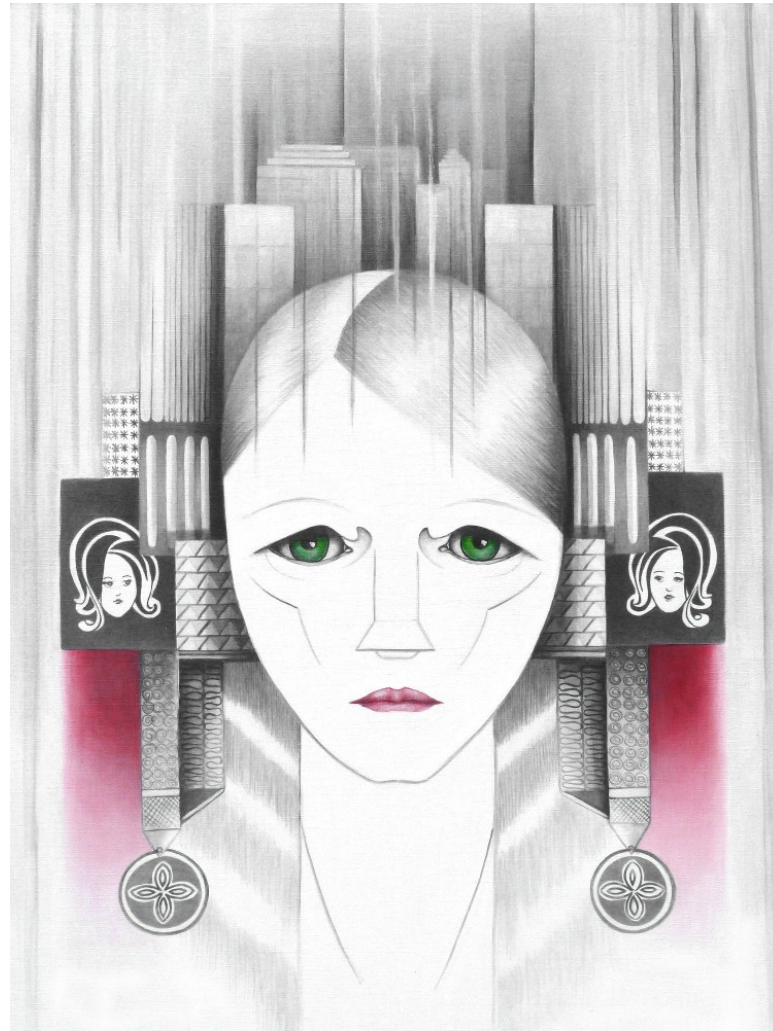

HELGA DAHN

malerei | zeichnung

Mondfrau
Acryl auf Leinwand - 60 x 60 cm

HELGA DAHN

malerei | zeichnung

- Nicht mehr verfügbar -

ohne Titel

Acryl auf Leinwand - 60 x 80 cm

Ausgespäht
Acryl auf Leinwand - 70 x 90 cm

HELGA DAHN

malerei | zeichnung

Fluglärm
Acryl auf Leinwand - 70 x 90 cm

HELGA DAHN malerei | zeichnung

NORM
Acryl auf Leinwand - 60 x 80 cm

HELGA DAHN

malerei | zeichnung

ohne Titel
Bleistift auf Papier - 13 x 21 cm

HELGA DAHN

malerei | zeichnung

Ohne Titel
Acryl auf Leinwand - 60 x 80 cm

HELGA DAHN malerei | zeichnung

„Mimikry“
Acryl auf Leinwand - 40 x 50 cm

HELGA DAHN

malerei | zeichnung

Metamorphose
Acryl auf Leinwand - 40 x 50 cm

HELGA DAHN malerei | zeichnung

„Mimikry“
Acryl auf Leinwand - 40 x 50 cm

HELGA DAHN malerei | zeichnung

Ohne Titel
Acryl auf Leinwand - 40 x 50 cm

HELGA DAHN

malerei | zeichnung