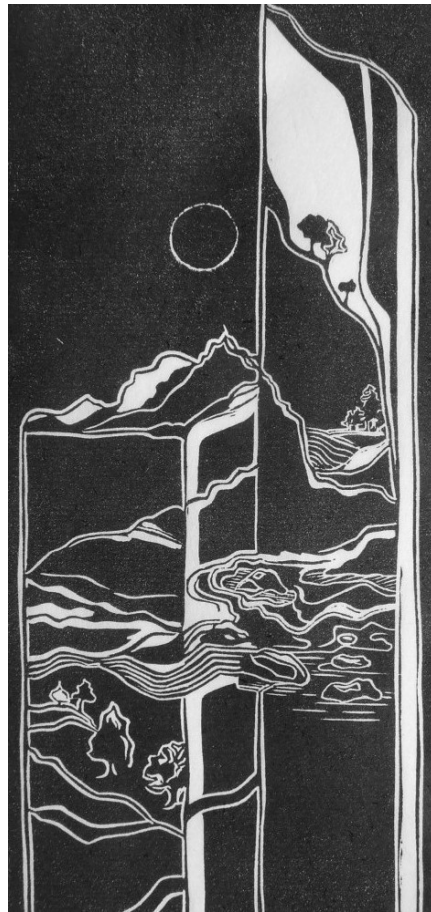

Ohne Titel
Linolschnitt - 15 x 17 cm

HELGA DAHN

malerei | zeichnung