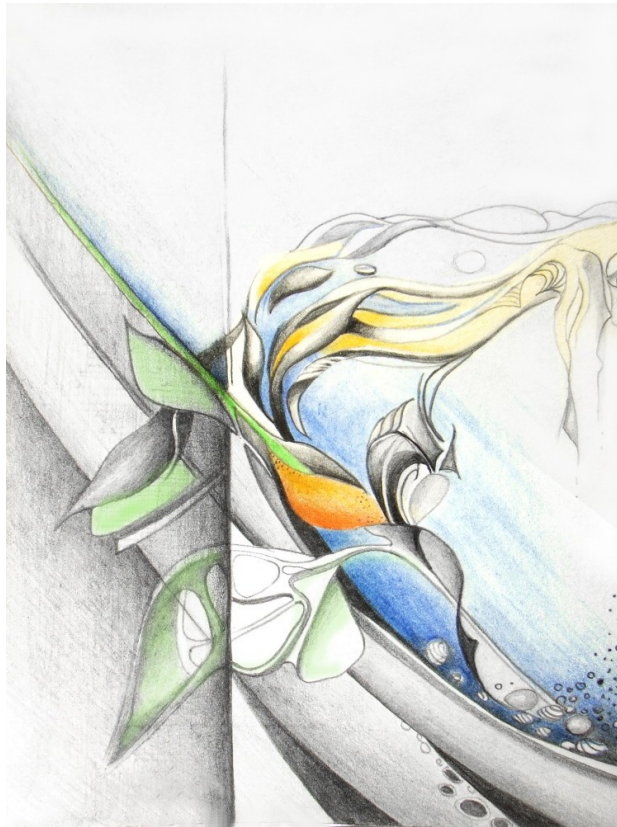

HELGA DAHN

malerei | zeichnung

- Nicht mehr verfügbar -
Im Meer

Bleistift/Buntstift auf Papier - 12 x 15 cm /25 x 25 cm m.R.-