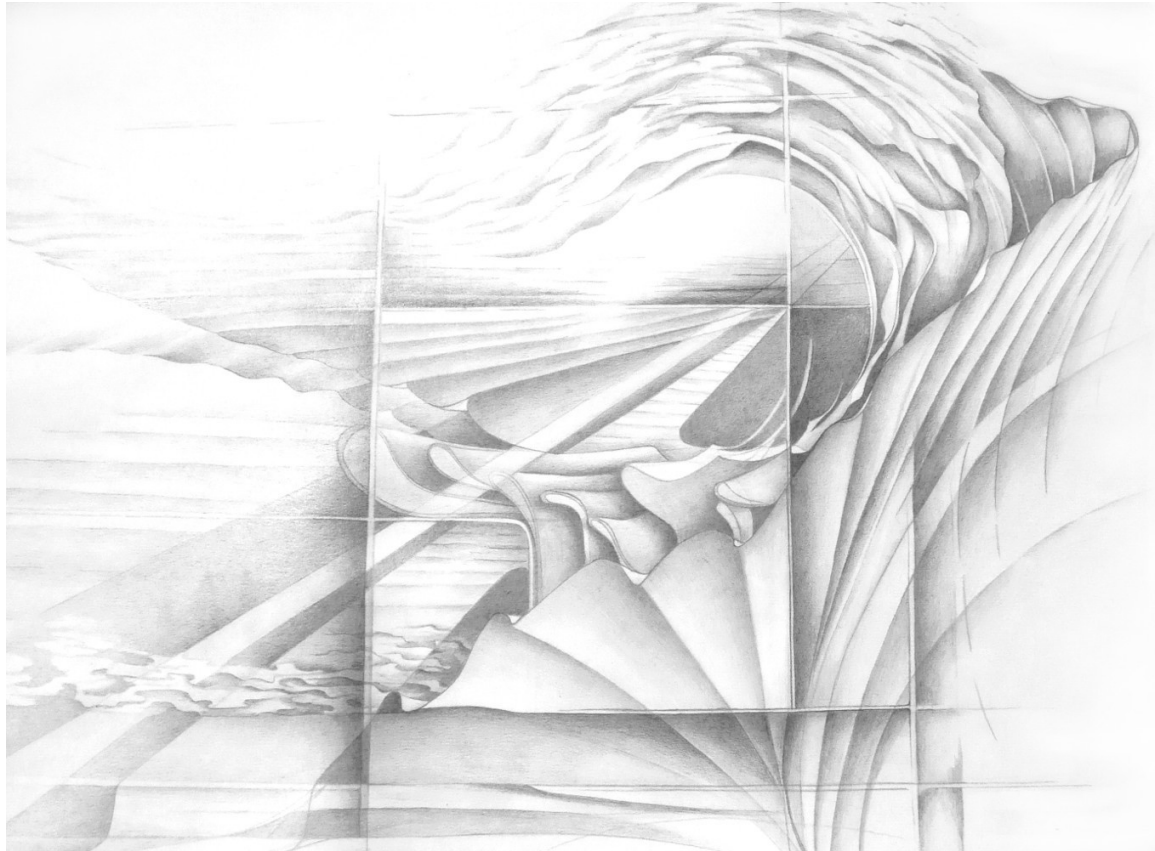

HELGA DAHN malerei | zeichnung