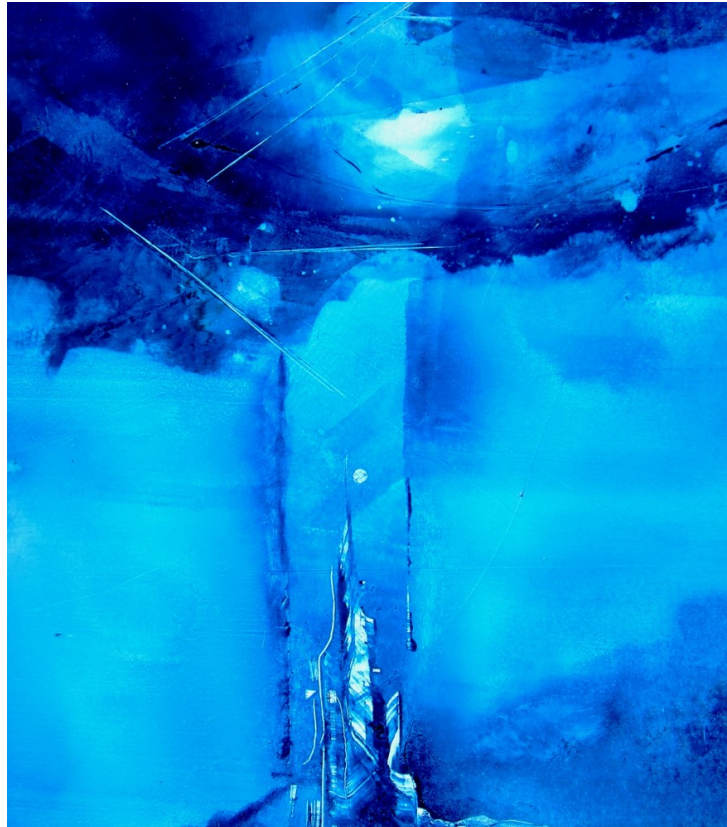

HELGA DAHN malerei | zeichnung

Ohne Titel
Öl-Mischtechnik auf Papier - ca. 20 x 20 cm